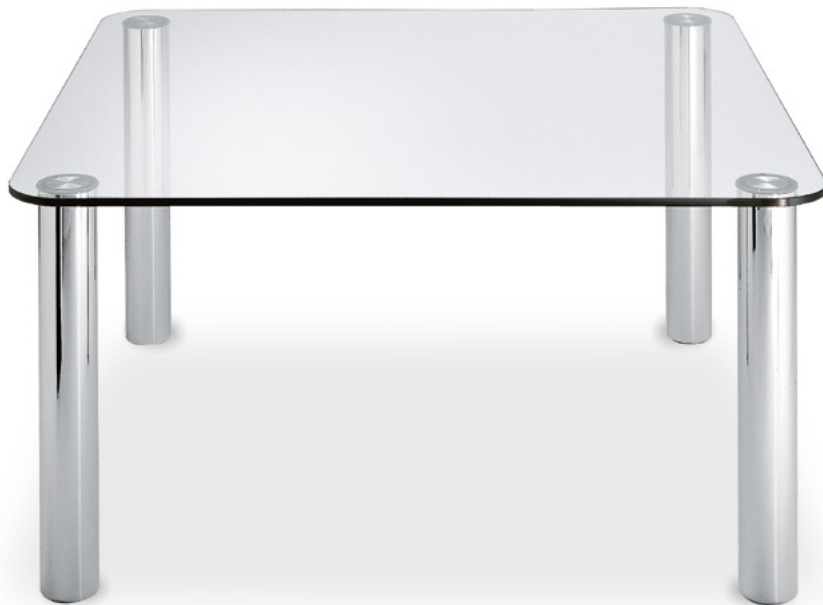

Marcuso ²⁵³⁰

Design

Marco Zanuso

1969

Tavolo

Piano in cristallo trasparente.
Gambe in acciaio inox.

Table

Clear plate glass top.
Stainless steel legs.

Table

Plateau en verre transparent.
Pieds en acier.

Tisch

Platte aus klarem Kristallglas.
Beine aus Inox Stahl.

Mesa

Sobre de cristal transparente.
Patas de acero inox.

**Dimensioni/Sizes/Dimensions/
Abmessungen/Medidas**

100x100 cm
140x140 cm
90x200 cm